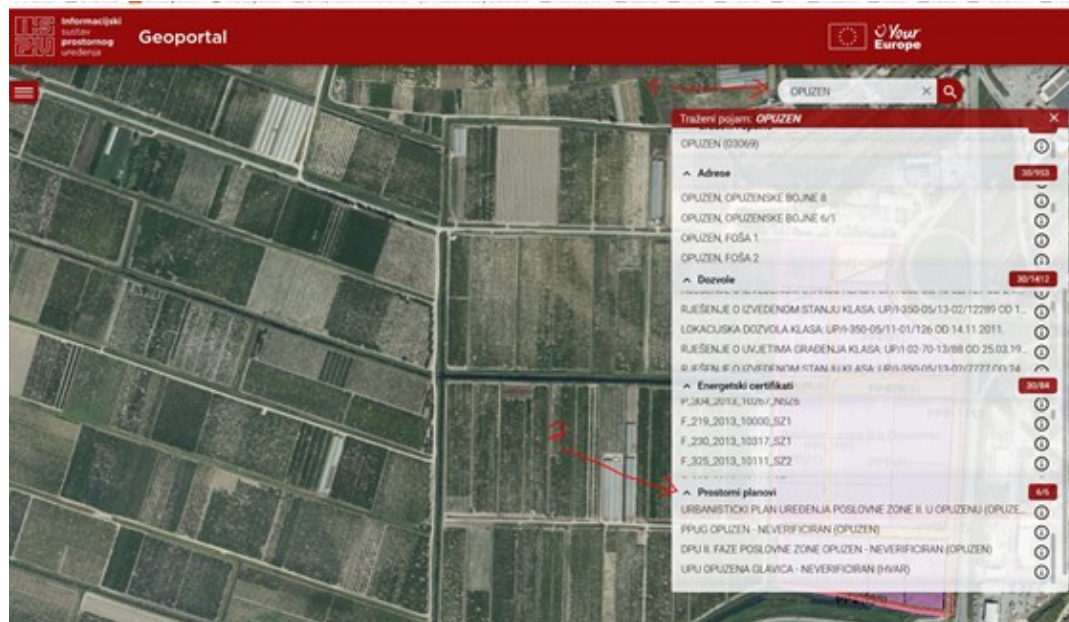

Za pregled bilo kojeg prostornog plana koji je na javnom uvidu potrebno je otvoriti web stranicu Informacijskog sustava prostornog uređenja (ISPU) - <https://ispu.mgipu.hr/#/>

U prozoru pretraži upisati ime JLS pa u padajućem izborniku (na dnu) pod Prostorni planovi odabrati ime plana.

Kliknuti na tri vodoravne crtice lijevo gore.

Pod Registar prostornih planova odabrati Planovi u izradi te odabrati traženi plan.

Za svaki plan koji je na javnom uvidu može se odabrati Obuhvat i Prijedlog plana za javnu raspravu. Potrebno je odabrati ovaj drugi.

Klikom na kućice odabrati traženu kartu. Desno od imena plana je crvena ikonica, klikom na nju otvara se prozor Metapodaci.

U Prilogu istog nalaze se svi kartografski prikazi u pdf-u te tekstualni dio plana.