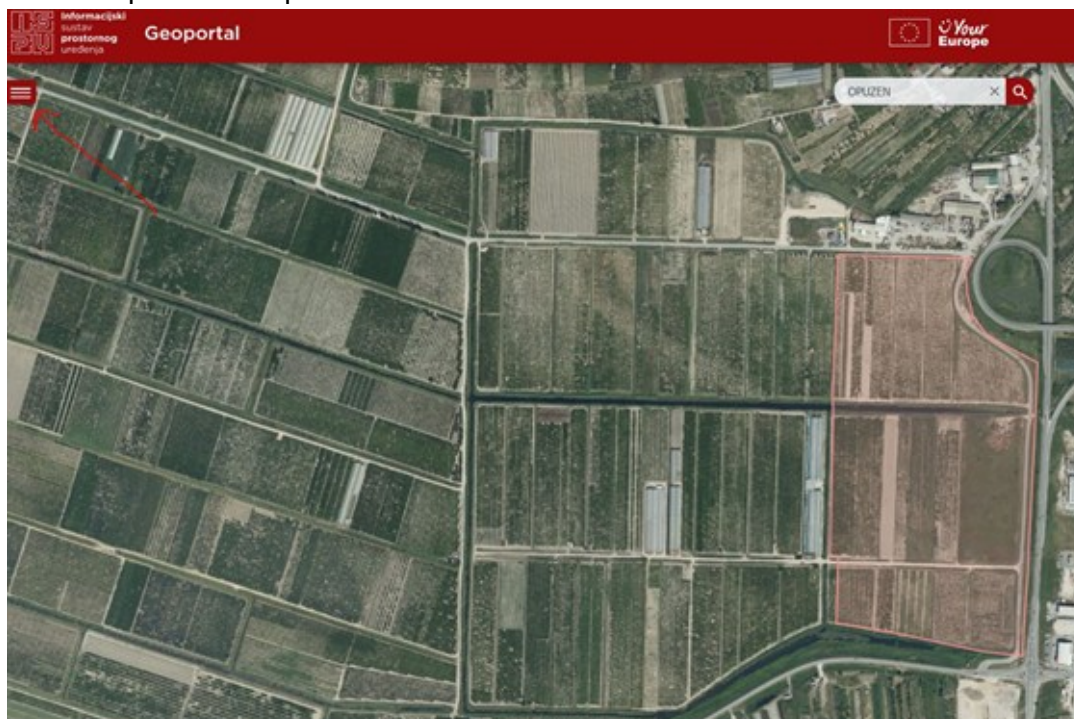

Za pregled bilo kojeg prostornog plana koji je na javnom uvidu potrebno je otvoriti web stranicu Informacijskog sustava prostornog uređenja (ISPU) - <https://ispu.mgipu.hr/#/>

U prozoru pretraži upisati ime JLS pa u padajućem izborniku (na dnu) pod Prostorni planovi odabrati ime plana.

Kliknuti na tri vodoravne crtice lijevo gore.

Pod Registar prostornih planova odabrati Planovi u izradi te odabrati traženi plan.

Za svaki plan koji je na javnom uvidu može se odabrati Obuhvat i Prijedlog plana za javnu raspravu. Potrebno je odabrati ovaj drugi.

Klikom na kućice odabrati traženu kartu. Desno od imena plana je crvena ikonica, klikom na nju otvara se prozor Metapodaci.

U Prilogu istog nalaze se svi kartografski prikazi u pdf-u te tekstualni dio plana.